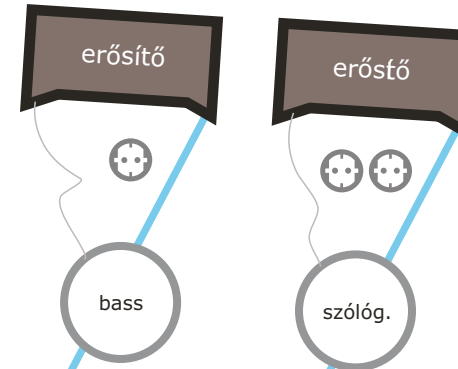

Soul and Emotion - Rider/stage map

soulandemotion.hu

dob

lábdob
pergő
tam1
tam2
tam3
2x overhead

fúvósok

3 dinamikus mikrofonra és 3 állványra van szükségünk

Billentyű, ének, fúvósok

ének

dinamikus mikrofon + állvány

Az énekes monitorládáiába csak éneket kérünk.

basszusgitár

1x XLR
(XLR line az erősítőn,
vagy aktív D.I. Box)
1x 220V
mikrofon + állvány
CSAK konferáláshoz

szólógitár

1x mikrofon
2x 220V

Billentyű, ének, szólógitár

billentyű

1x 220V
2x 6.3 mono Jack
dinamikus mikrofon + gémes állvány

Billentyű, ének, szólógitár

A monitorok száma és helye
színpad- és hangosítás függő.